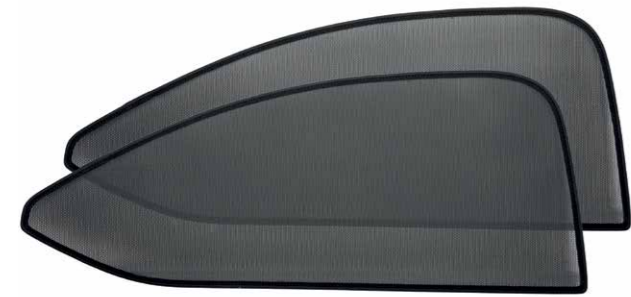

**Textile foot mats  
Prestige – double nubuck**

3V1 061 404A | LHD  
3V2 061 404A | RHD

**Textile foot mats  
Prestige**

3V1 061 404 | LHD  
3V2 061 404 | RHD

**Assembly  
manual**

**Sun shades – rear  
side windows**